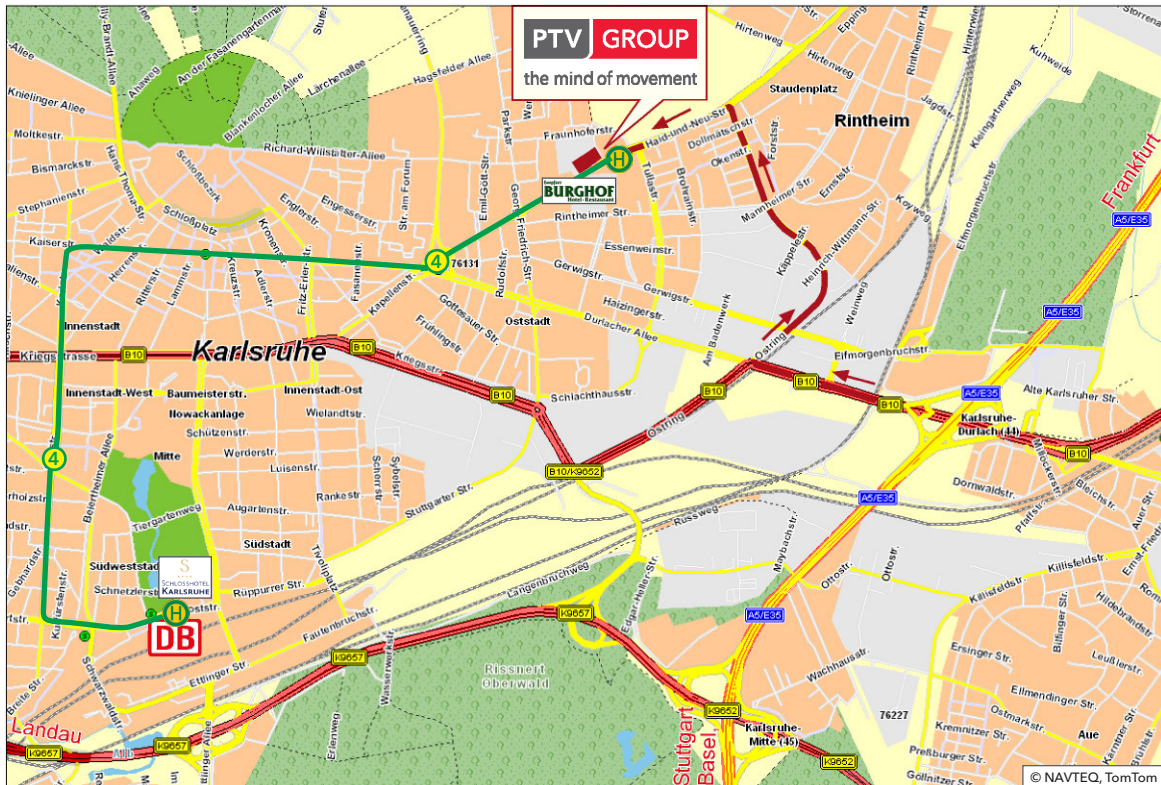

SO FINDEN SIE UNS