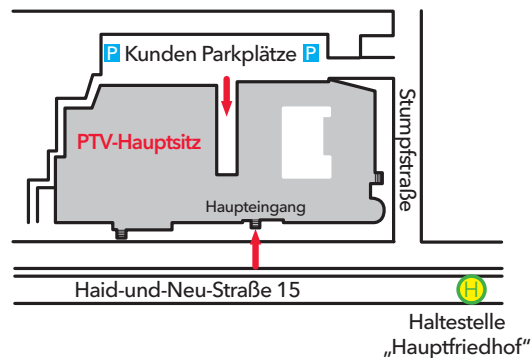

So finden Sie uns

Adresse und Kontakt

PTV Planung Transport Verkehr AG
 Haid-und-Neu-Straße 15
 76131 Karlsruhe

+49 721-96 51-0
ptvgroup.com

Anfahrt mit Zug/ Straßenbahn

Vom Karlsruher Hauptbahnhof
 Fahren Sie mit der Tramlinie 4 in Richtung
 Waldstadt bis zur Haltestelle 'Hauptfriedhof'

Bitte beachten Sie den aktuellen Fahrplan.
 Durch den Bau der U-Strab kann es zu Änder-
 ungen kommen. Infos unter:

<https://www.kvv.de>

Anfahrt mit dem Auto

Autobahn A5, Ausfahrt Karlsruhe/Durlach,
 Richtung Karlsruhe, rechts Richtung Stuten-
 see / Technologiepark, auf dem Ostring bis
 zum Ende durchfahren, bei der Aral-Tank-
 stelle links in die Haid- und-Neu-Straße
 einbiegen, dann zum Parken rechts in die
 Stumpfstraße/Hauptfriedhof einbiegen. Die
 Besucherparkplätze befinden sich hinter
 dem PTV-Gebäude.