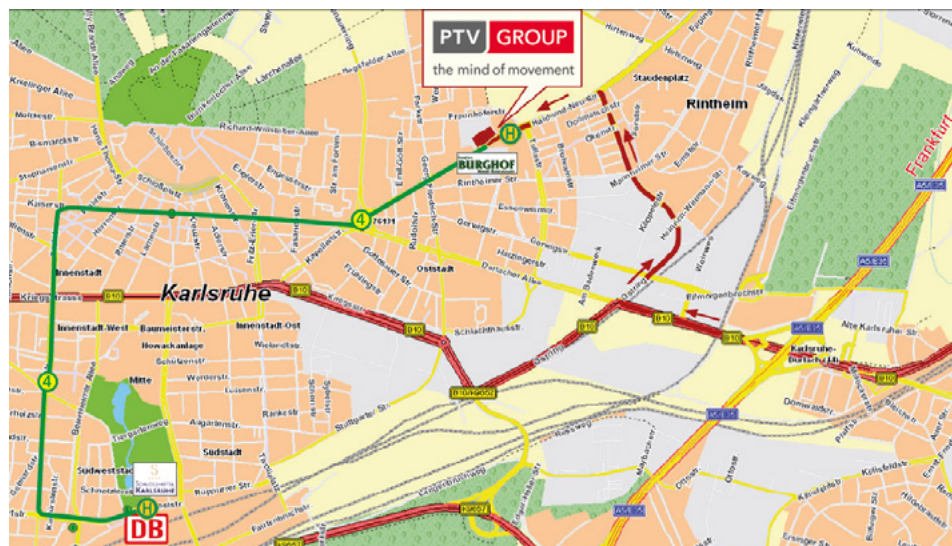

So finden Sie uns

Adresse und Kontakt

PTV Planung Transport Verkehr AG
 Haid-und-Neu-Straße 15
 76131 Karlsruhe

+49 721-96 51-0
ptvgroup.com

Anfahrt mit Zug/ Straßenbahn

Vom Karlsruher Hauptbahnhof
 Fahren Sie mit der Tramlinie 4 in Richtung
 Waldstadt bis zur Haltestelle 'Hauptfriedhof'

Bitte beachten Sie den aktuellen Fahrplan.
 Durch den Bau der U-Strab kann es zu Änder-
 ungen kommen. Infos unter:

<https://www.kvv.de>

Anfahrt mit dem Auto

Autobahn A5, Ausfahrt Karlsruhe/Durlach,
 Richtung Karlsruhe, rechts Richtung Stuten-
 see / Technologiepark, auf dem Ostring bis
 zum Ende durchfahren, bei der Aral-Tank-
 stelle links in die Haid- und-Neu-Straße
 einbiegen, dann zum Parken rechts in die
 Stumpfstraße/Hauptfriedhof einbiegen. Die
 Besucherparkplätze befinden sich hinter
 dem PTV-Gebäude.